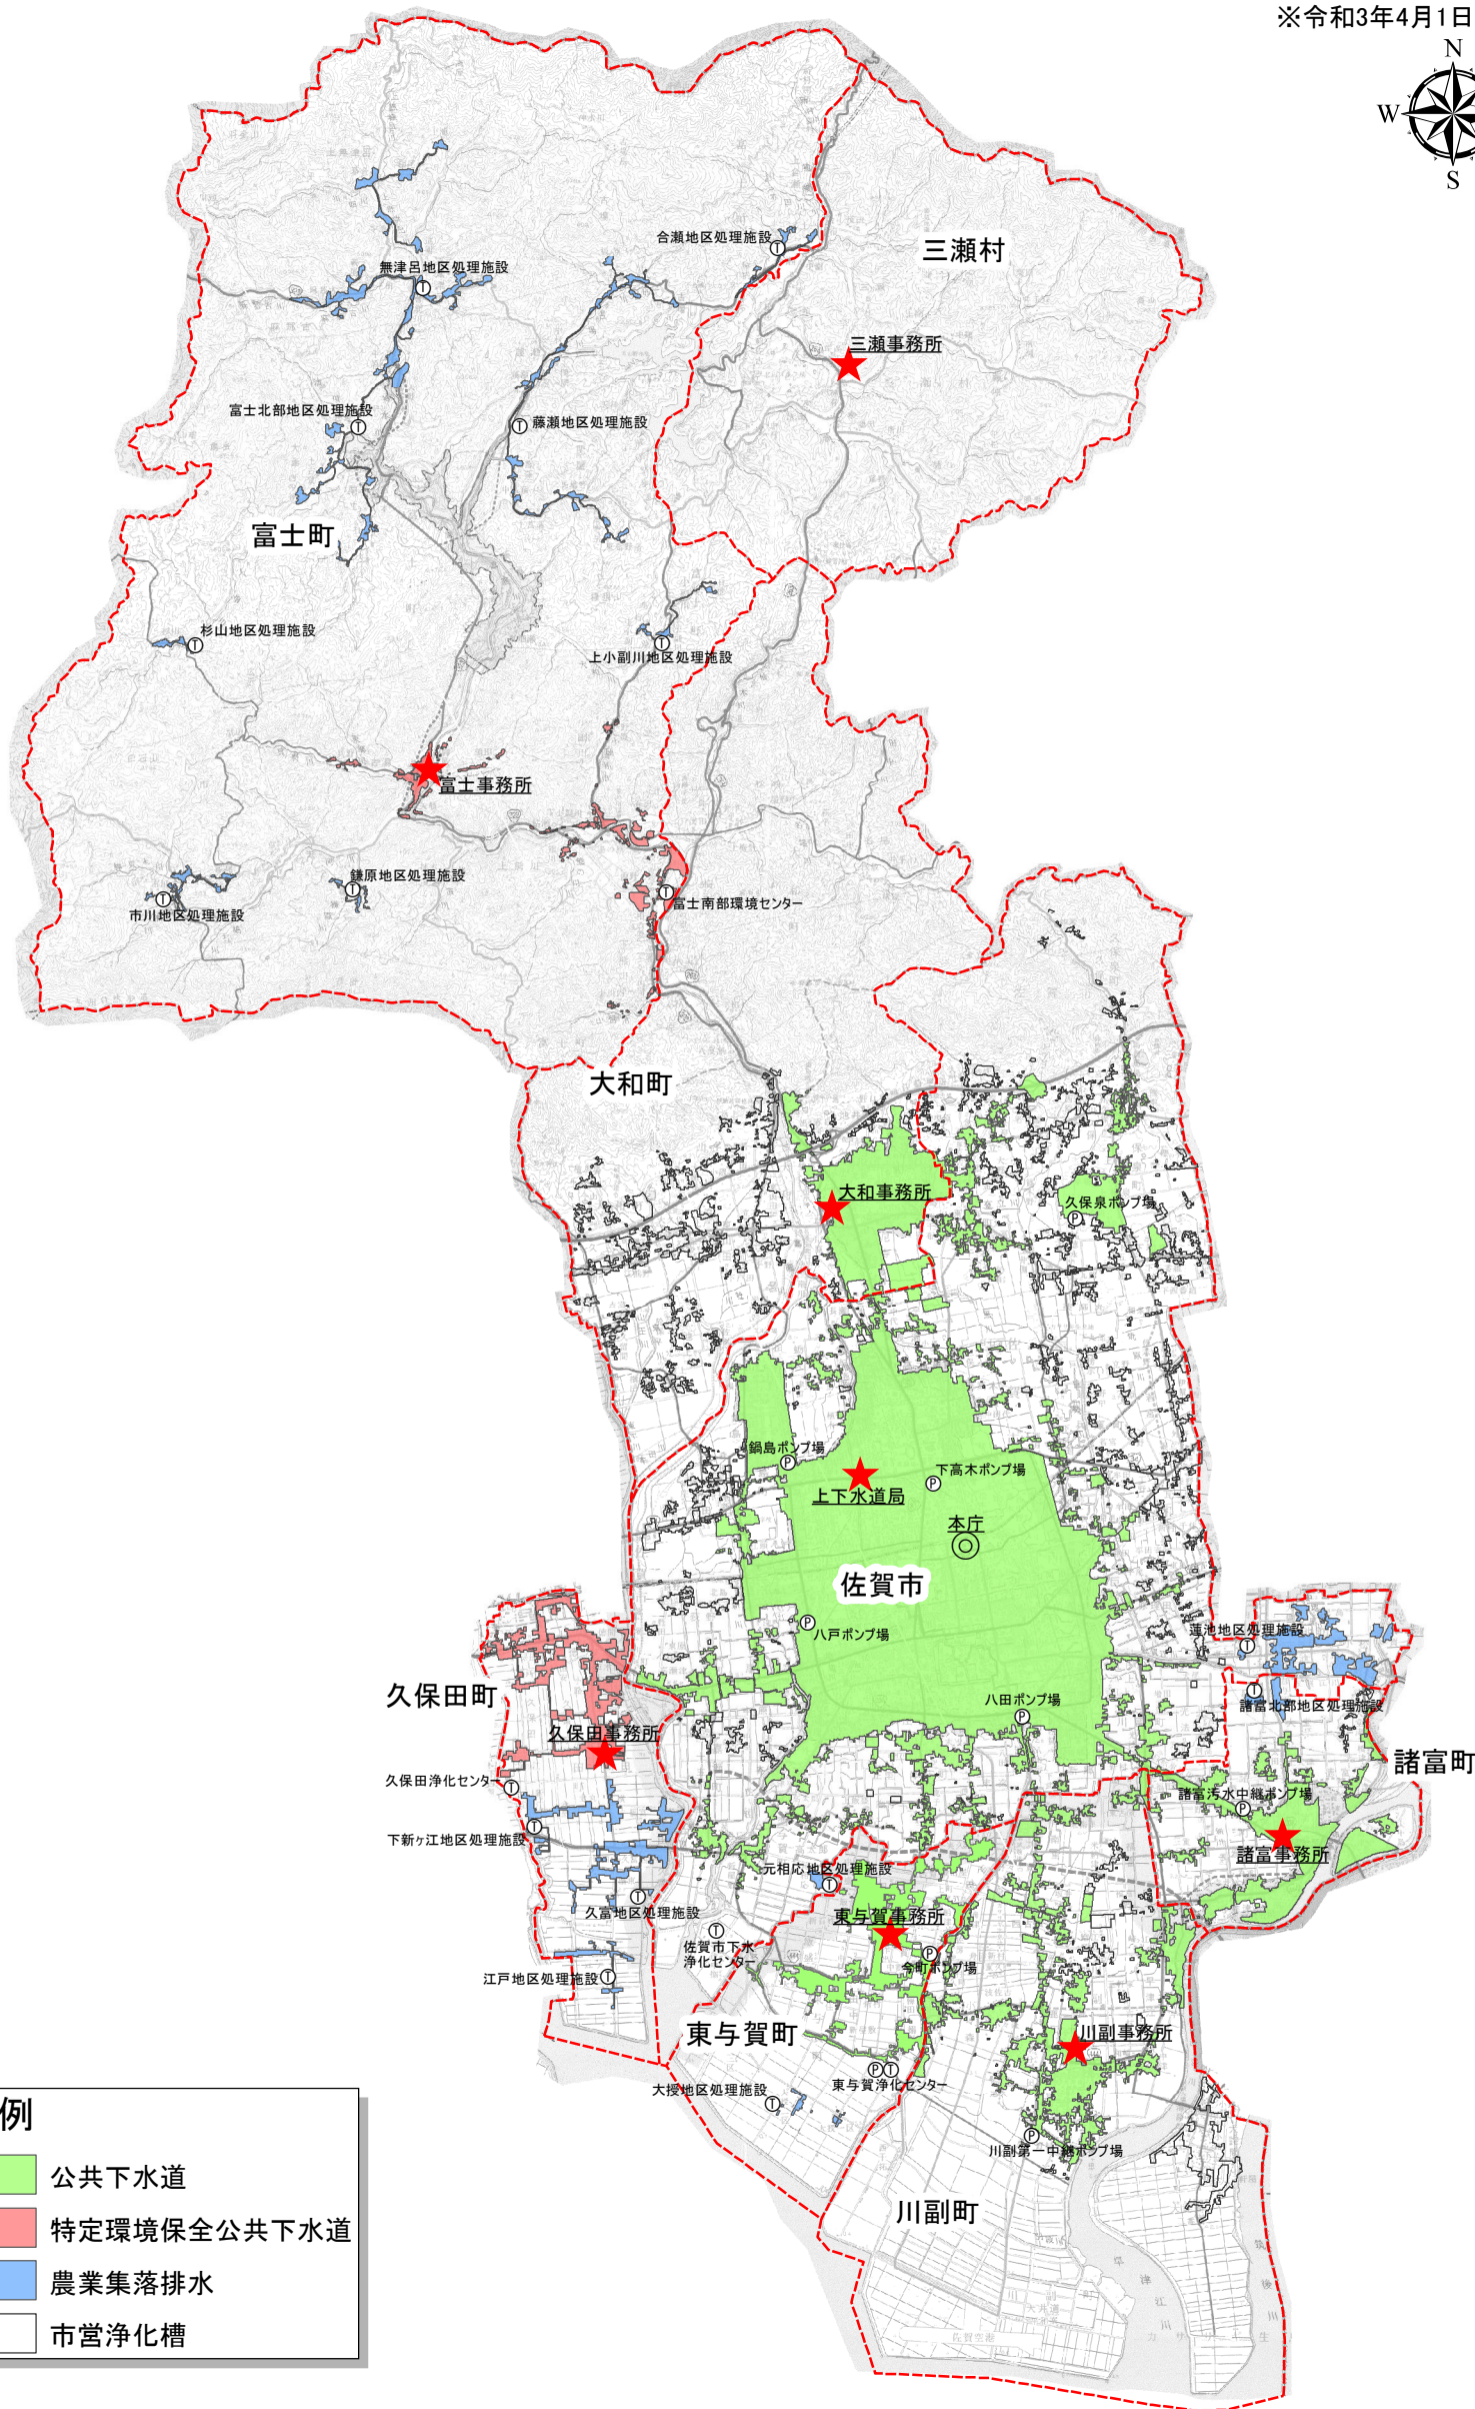

# 佐賀市下水道等エリアマップ

※令和3年4月1日現在

凡例	
	公共下水道
	特定環境保全公共下水道
	農業集落排水
	市営浄化槽