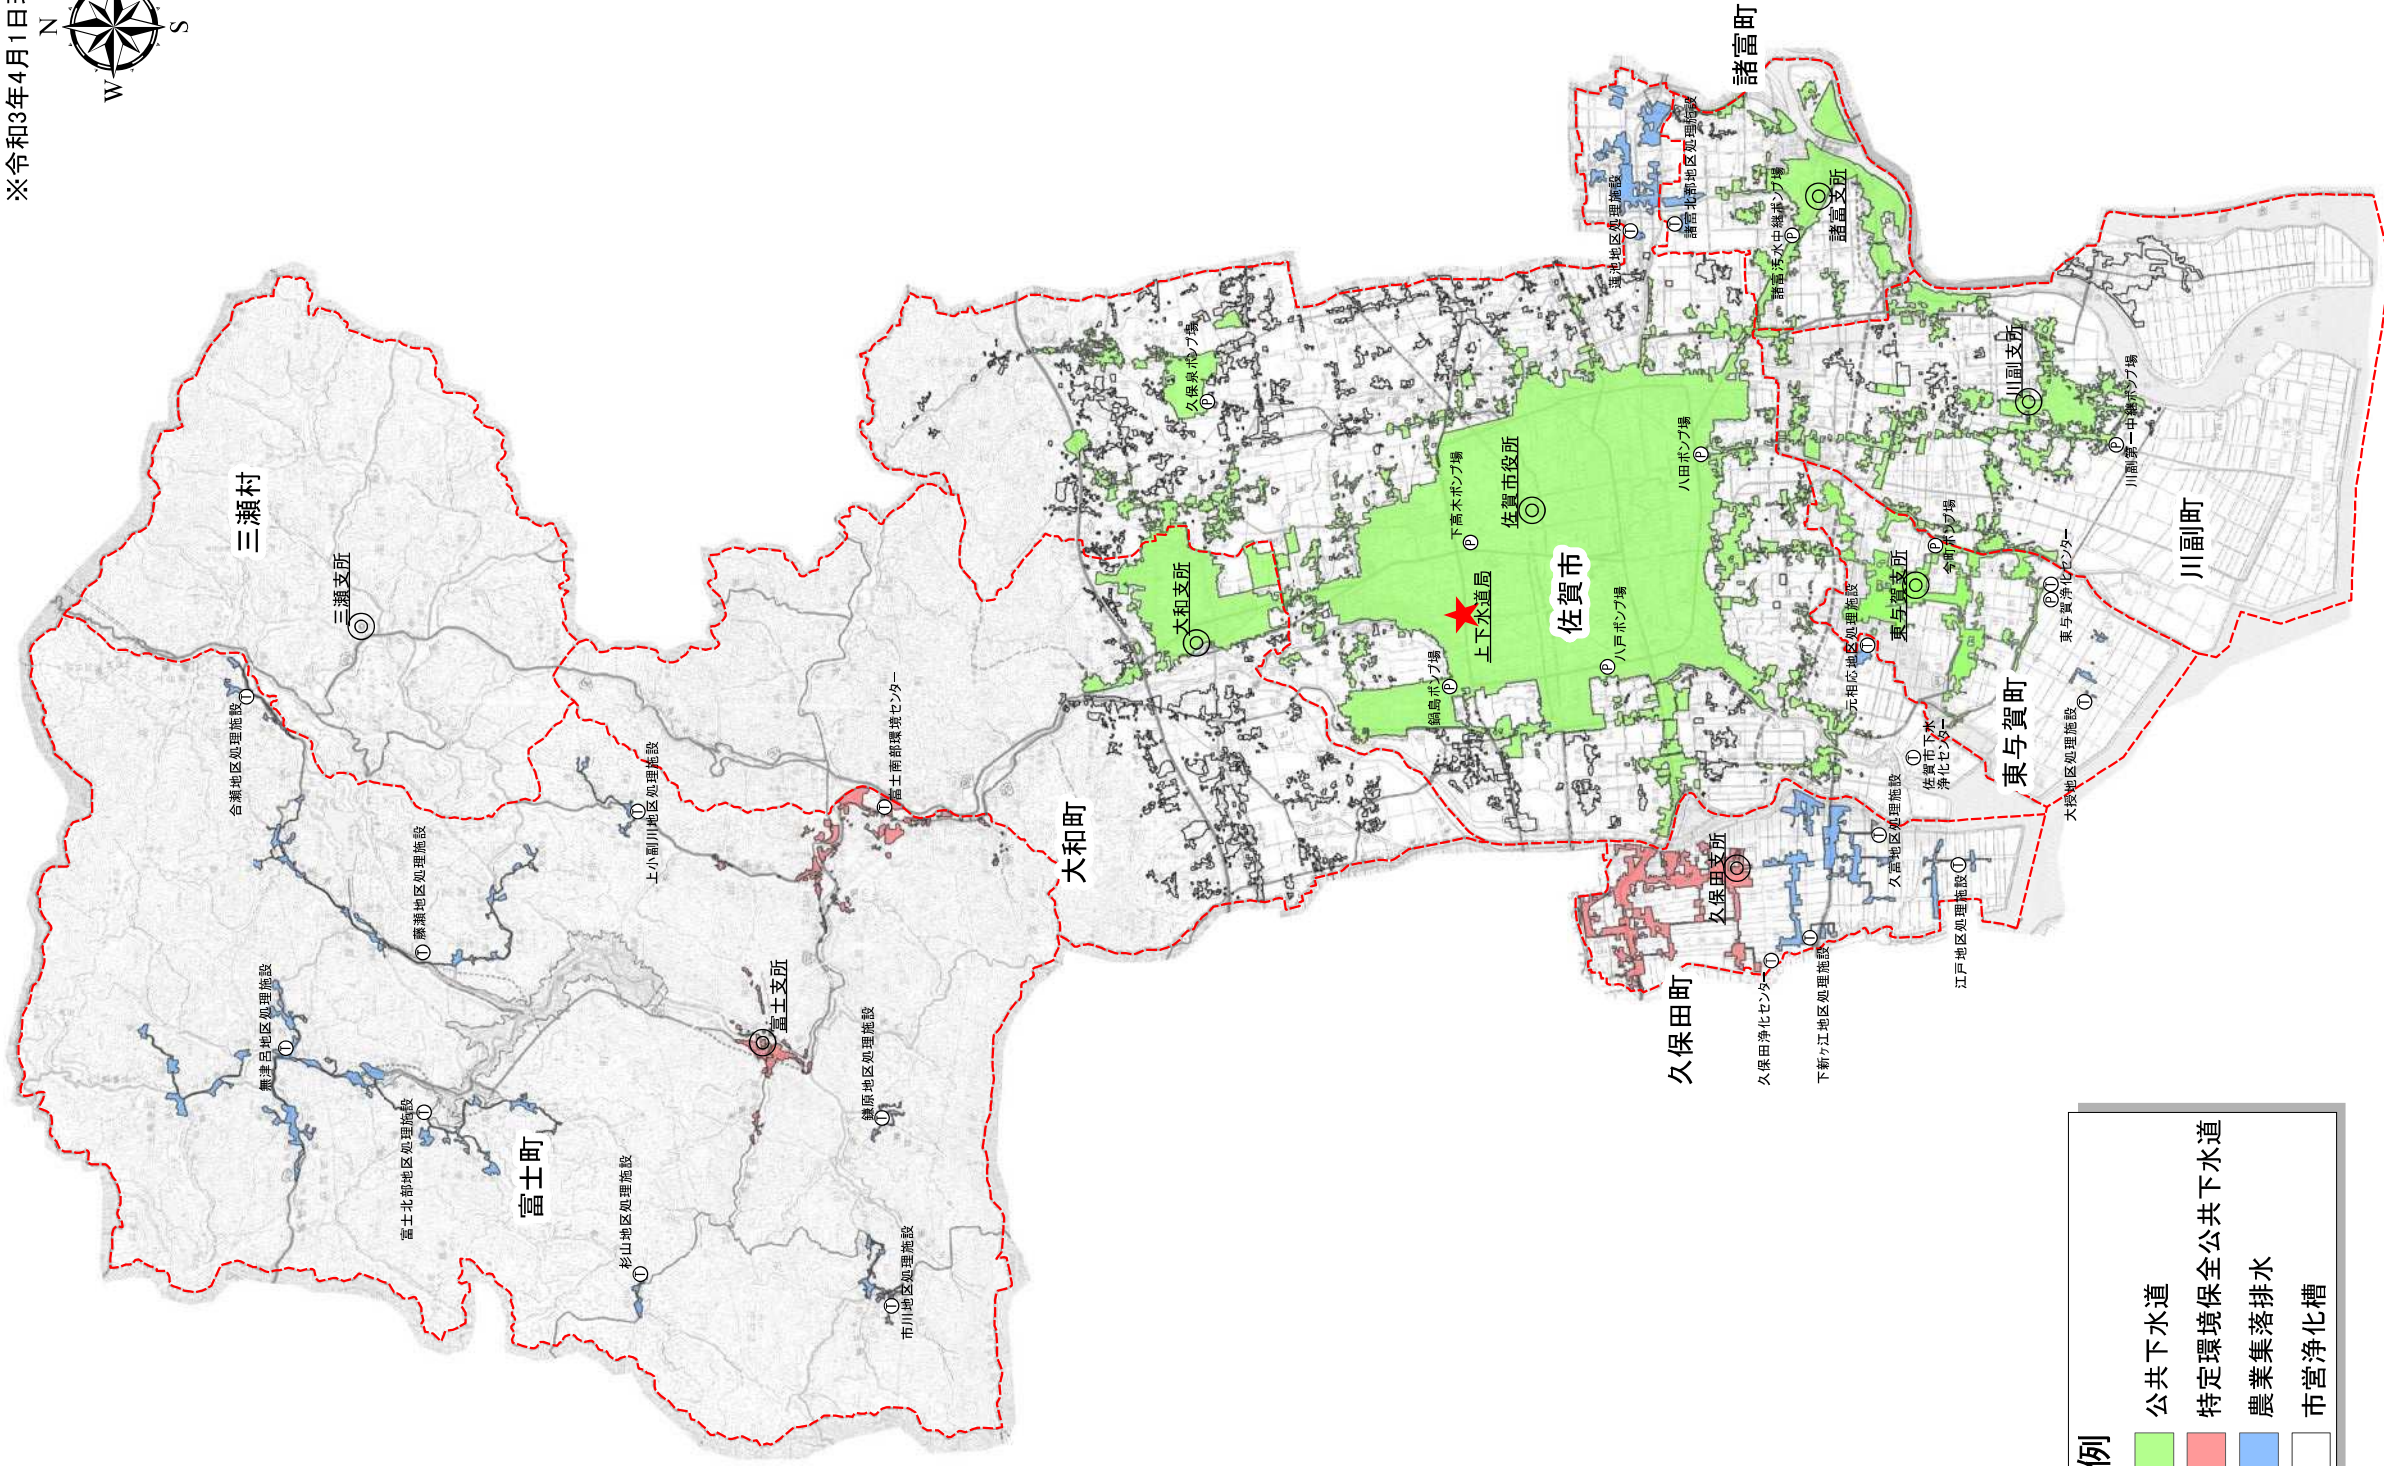

佐賀市下水道等エリアマップ

※令和3年4月1日現在

凡例

■	公共下水道
■	特定環境保全公共下水道
■	農業集落排水
■	市営浄化槽