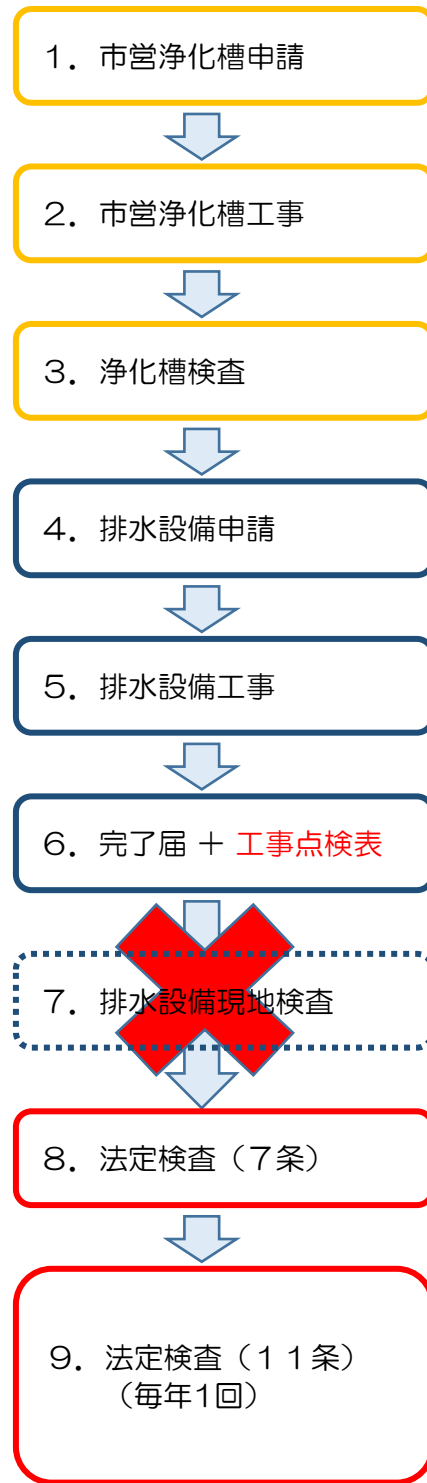

市営浄化槽工事における排水設備現地検査の省略

変更前（検査あり）

変更後（検査省略）

浄化槽係

給排水設備係

環境科学検査協会

省略