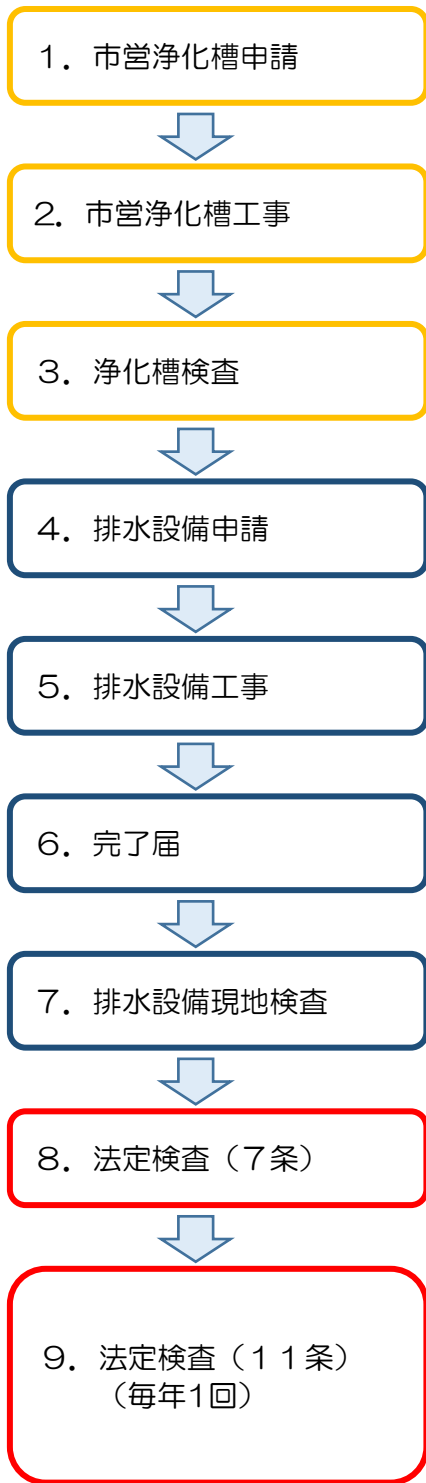

市営浄化槽工事における排水設備現地検査の省略

変更前（検査あり）

変更後（検査省略）

浄化槽係

給排水設備係

環境科学検査協会

省略